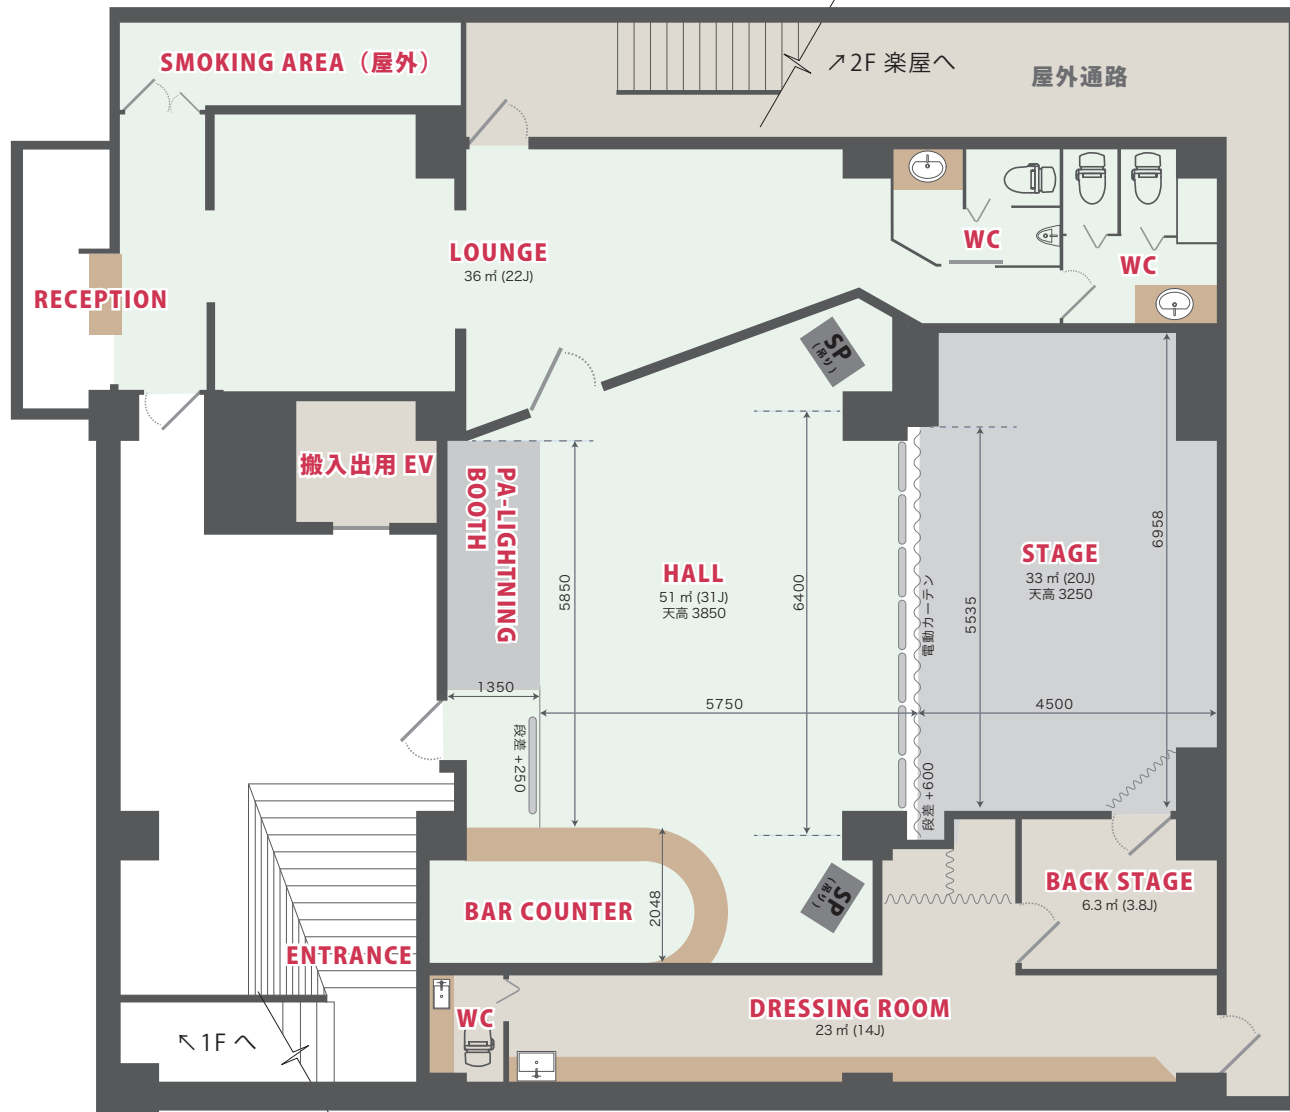

SHIBUYA DESEO

〒150-0043

東京都渋谷区道玄坂 2-13-5 ハーベストビルディング B1F (事務所 2F)

Tel : 03-5457-0303 / Fax : 03-5457-0300

B1F (ホール&楽屋)

SHIBUYA DESEO

〒150-0043

東京都渋谷区道玄坂 2-13-5 ハーベストビルディング B1F (事務所 2F)