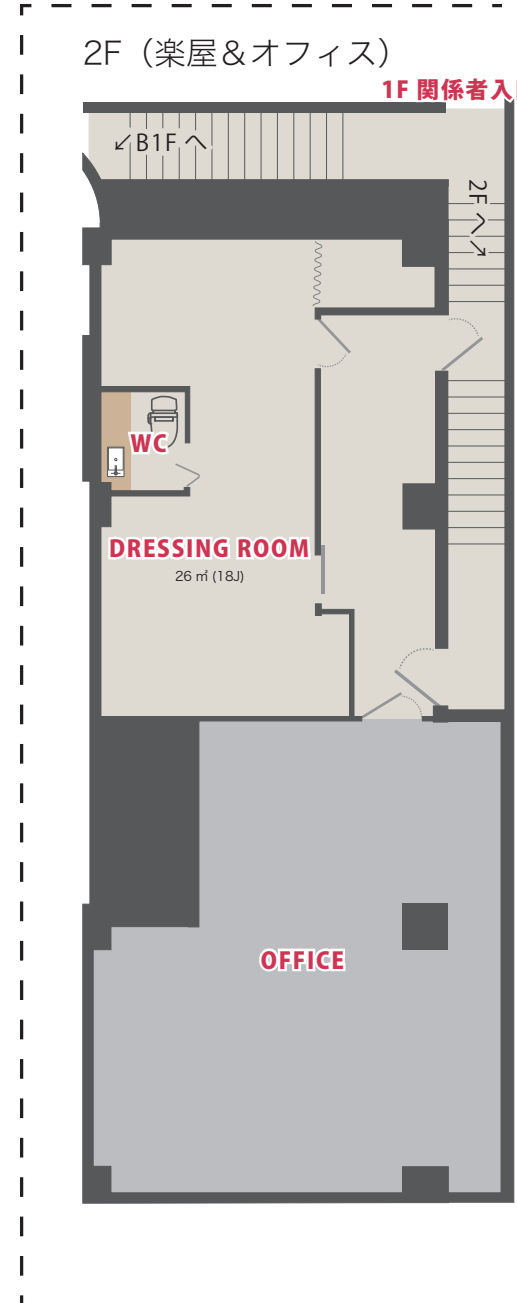

SHIBUYA DESEO

〒150-0043

東京都渋谷区道玄坂 2-13-5 ハーベストビルディング B1F (事務所 2F)

Tel : 03-5457-0303 / Fax : 03-5457-0300

B1F (ホール&楽屋)

SHIBUYA DESEO

〒150-0043

東京都渋谷区道玄坂 2-13-5 ハーベストビルディング B1F (事務所 2F)